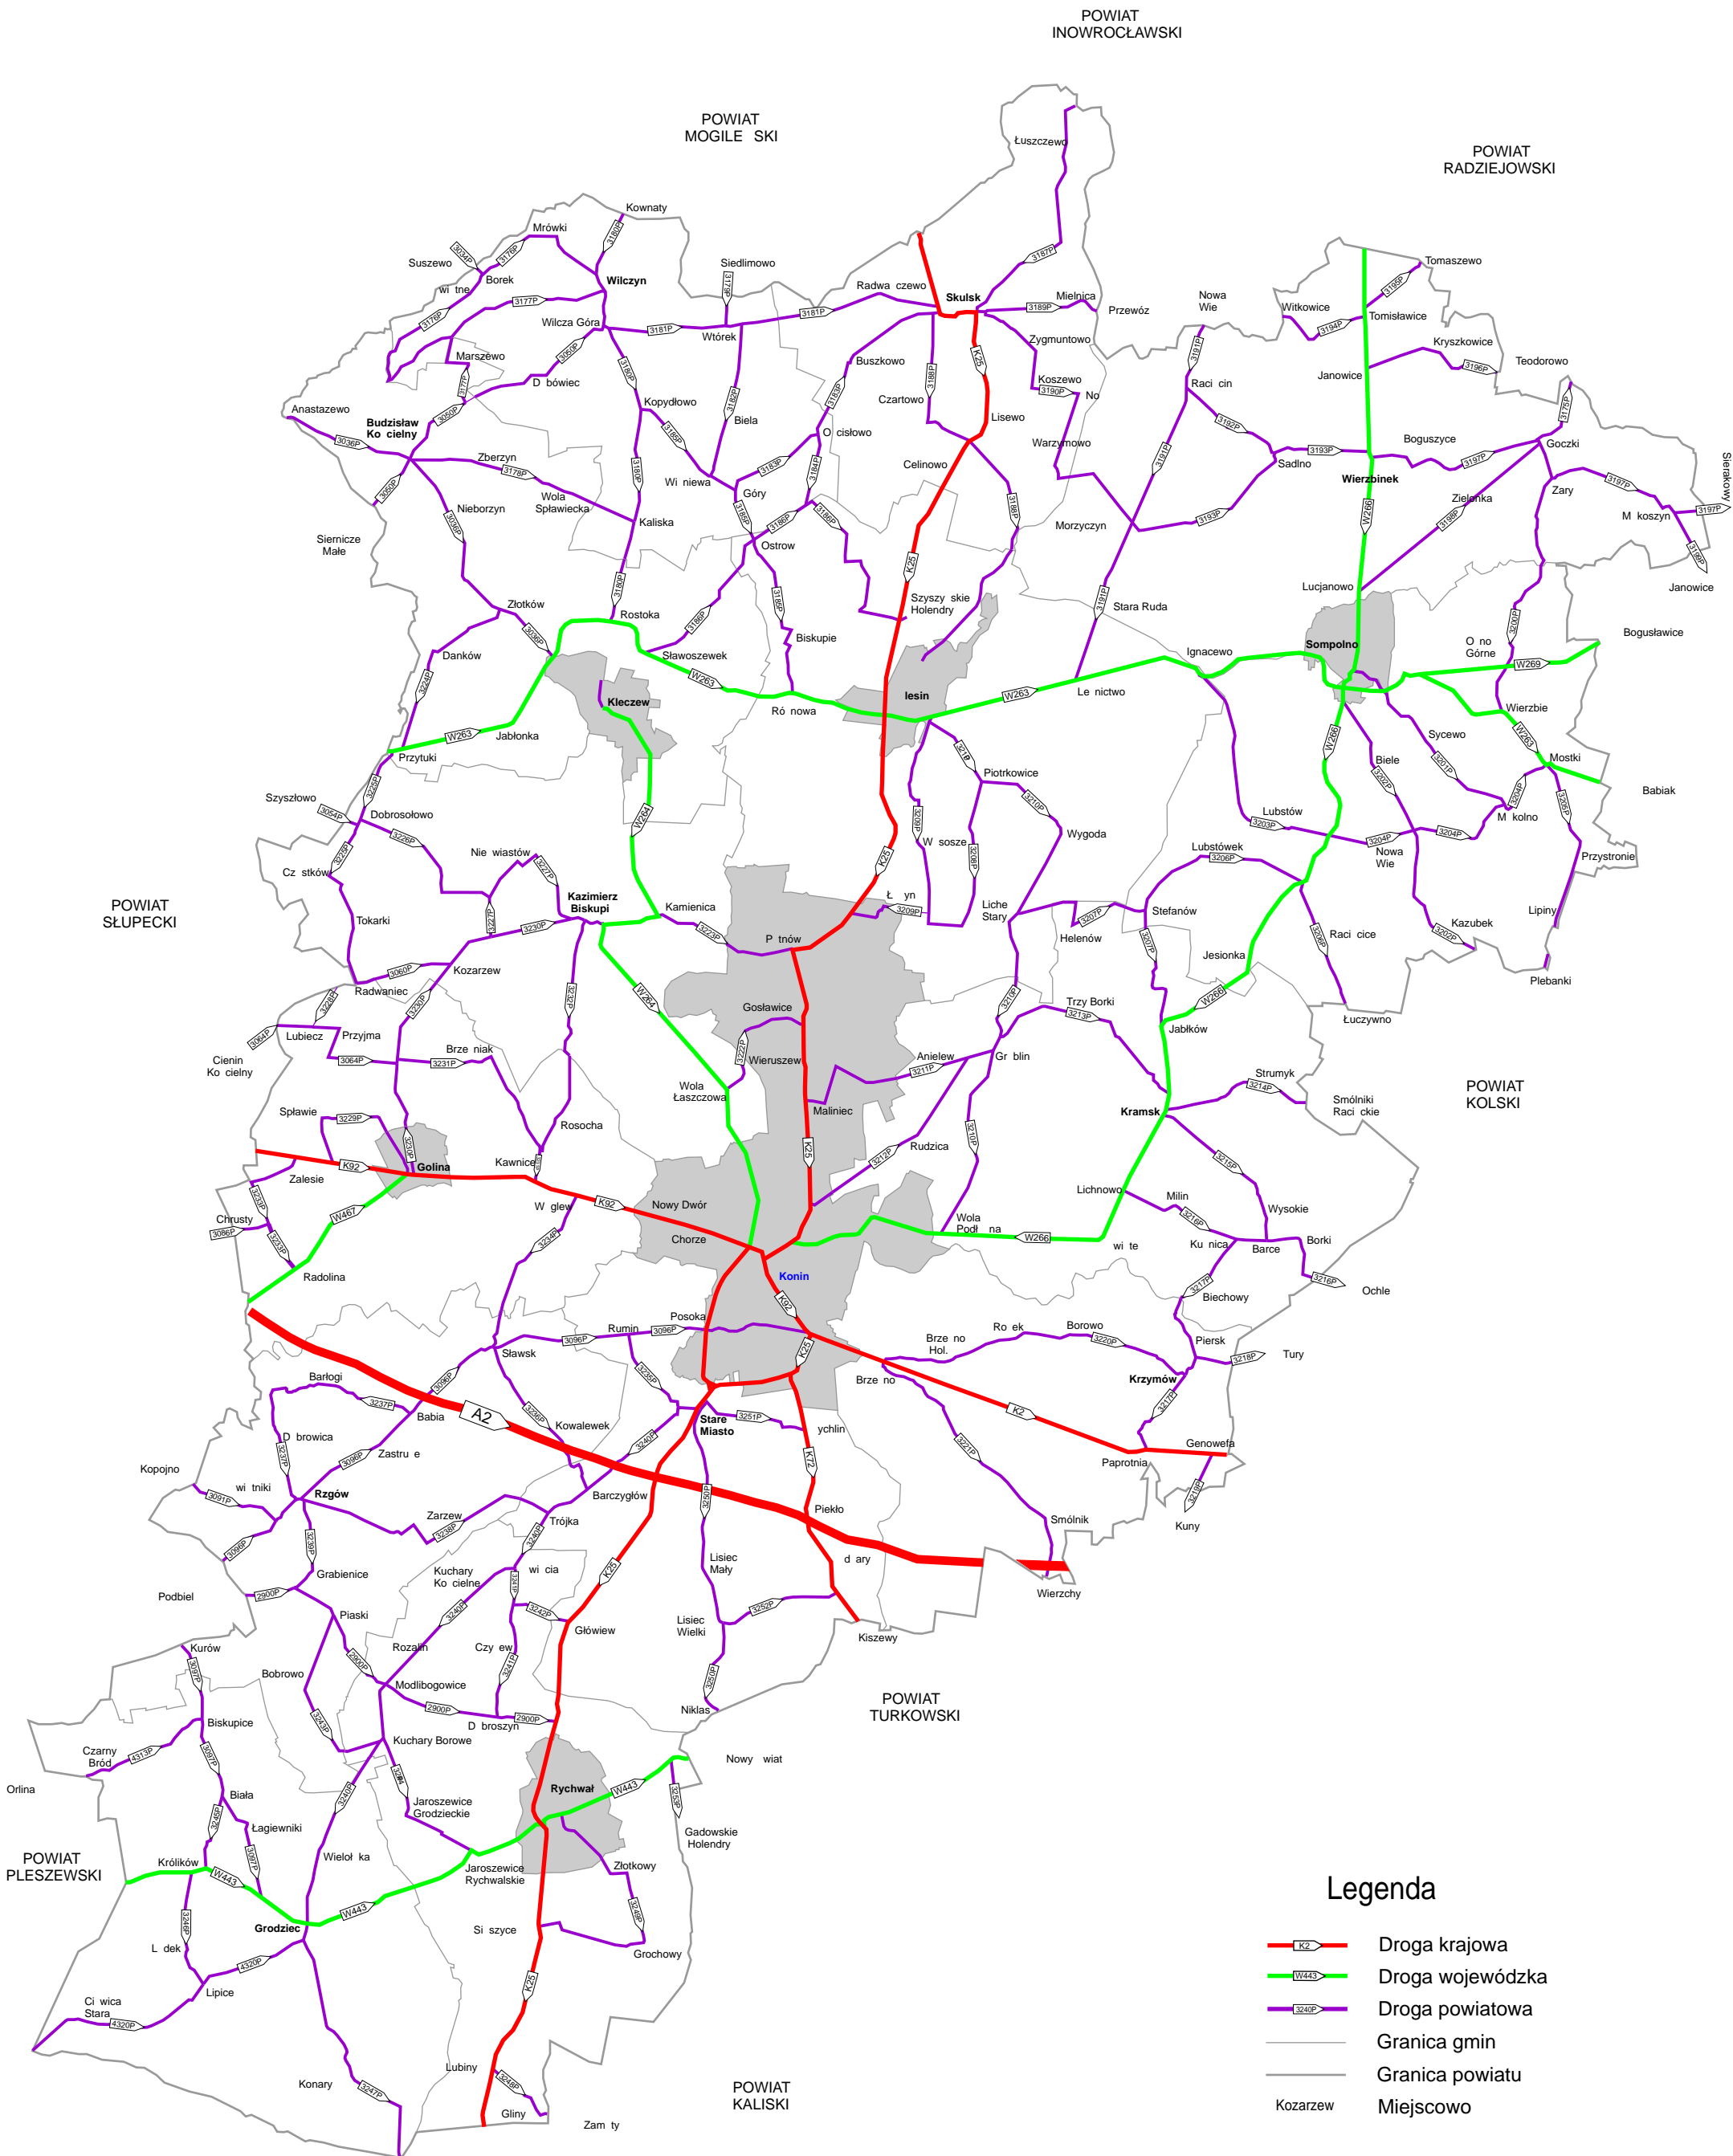

# MAPA SIECI DRÓG W POWIECIE KONI SKIM ZDP KONIN

## Legenda

- **K2** Droga krajowa
- **W443** Droga wojewódzka
- **3246P** Droga powiatowa
- Granica gmin
- Granica powiatu
- Kozarzew Miejscowo